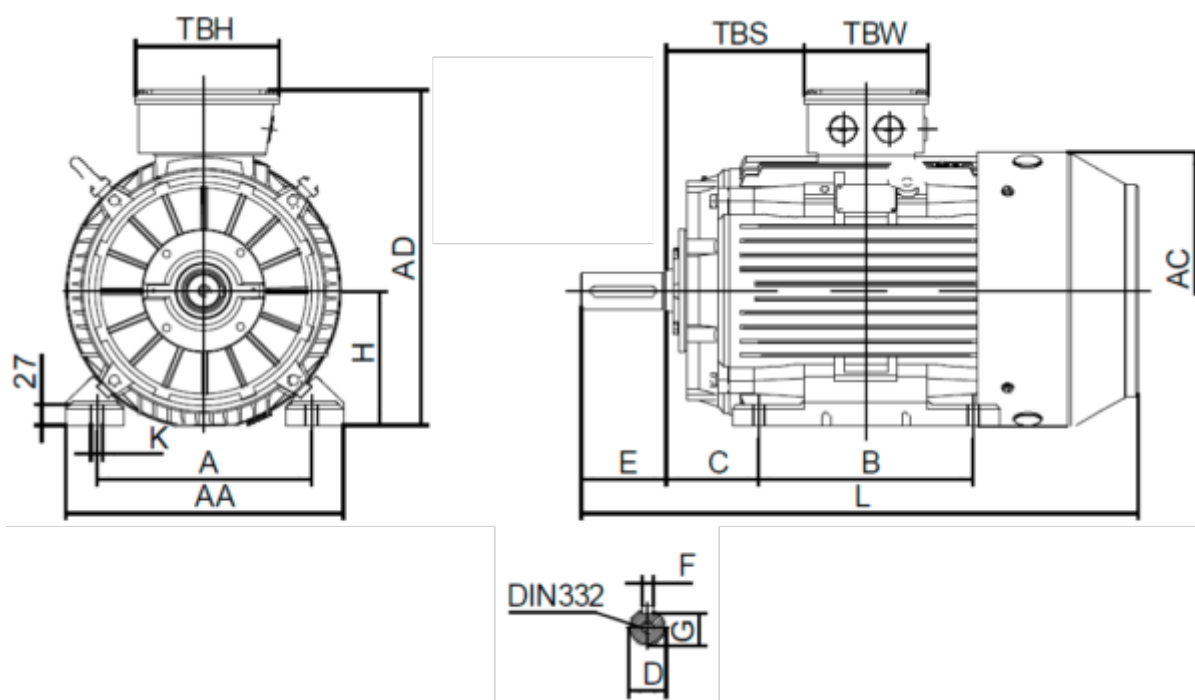

Varenummer: 250300150412  
 Beskrivelse: Kleedrive T3C 90L-4 1.5KW 1400 o/min  
 3x230/400V 50HZ IP55 B3 Eff=85,3%

## Mål

A = 140	F = 8	TBW = 114
AA = 178	G = 20	
AC = Ø176	H = 90	
AD = 231	HD = 141	
B = 125	K = Ø10	
C = 56	L = 370	
D = Ø24	TBH = 114	
E = 50	TBS = 61.5	